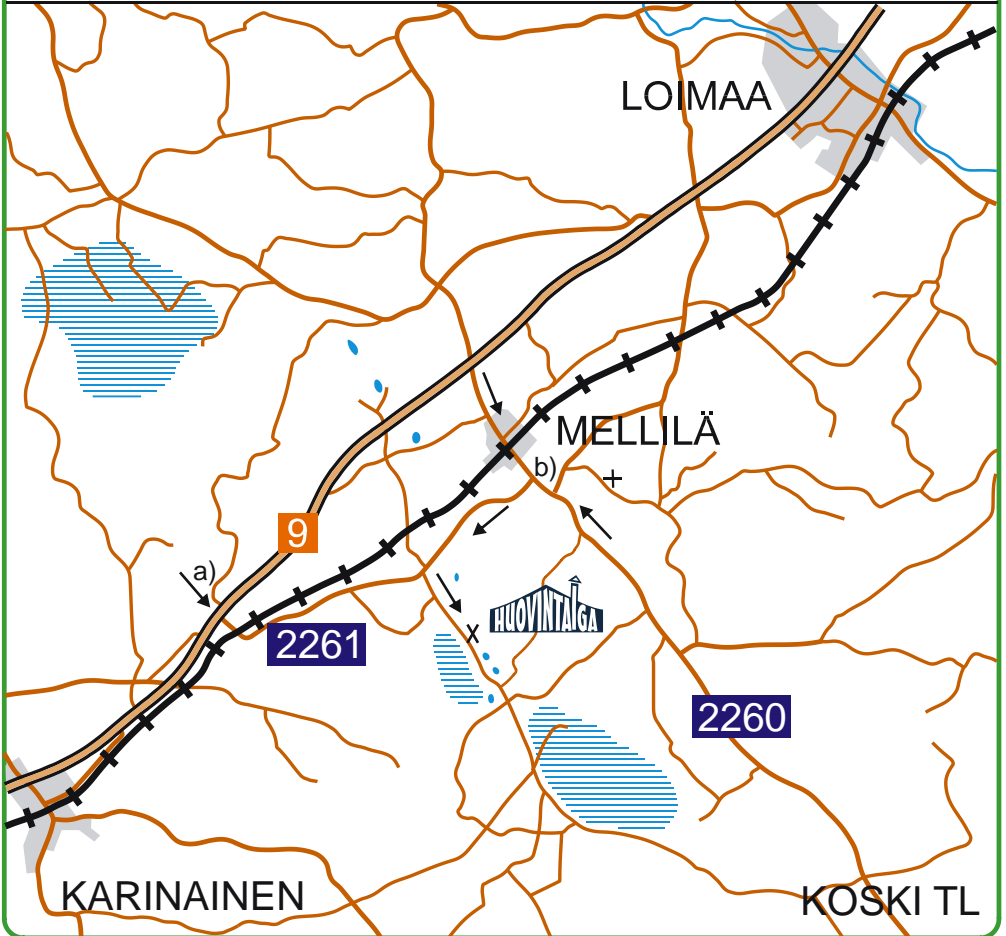

AJO-OHJE HUOVINTAIGALLE

9 ja 10-tieltä on opasteet leirialueelle leirin aikana.

a) Turusta tullessa käänny oikealle “Kumilan motellin” kohdalta, missä kohdassa on viitta MELLILÄ 9. Tätä tietä on 4,8 km, jolloin oikealle viitta RAHKIO 5. Rahkion tietä 1,8 km ja olet leirialueella.

b) Koskelta tullessa vasemmalle viitta TURKU 55. Piimätietä ajat tästä Turun suuntaan 3,2 km, jolloin vasemmalle viitta RAHKIO 5. Rahkion tietä 1,8 km ja olet leirialueella.