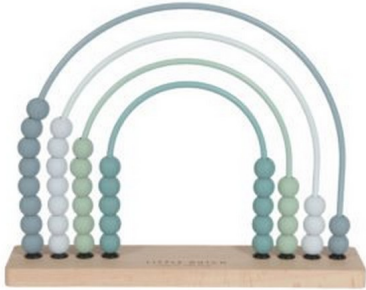

## Little Dutch helmitaulu sateenkaari sininen

Little Dutch helmitaulu sateenkaari sininen

6x27,6x21,3 cm. Puinen alusta ja puuhelmet. Soveltuu 1-vuotiaasta alkaen.

Arvostelu: Ei vielä arvioita

**Hinta**  
17,50 €