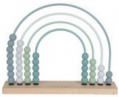

## Little Dutch helmitaulu sateenkaari sininen

Little Dutch helmitaulu sateenkaari sininen

6x27,6x21,3 cm. Puinen alusta ja puuhelmet. Soveltuu 1-vuotiaasta alkaen.

Arvostelu: Ei vielä arvioita

**Hinta**  
17,50 €